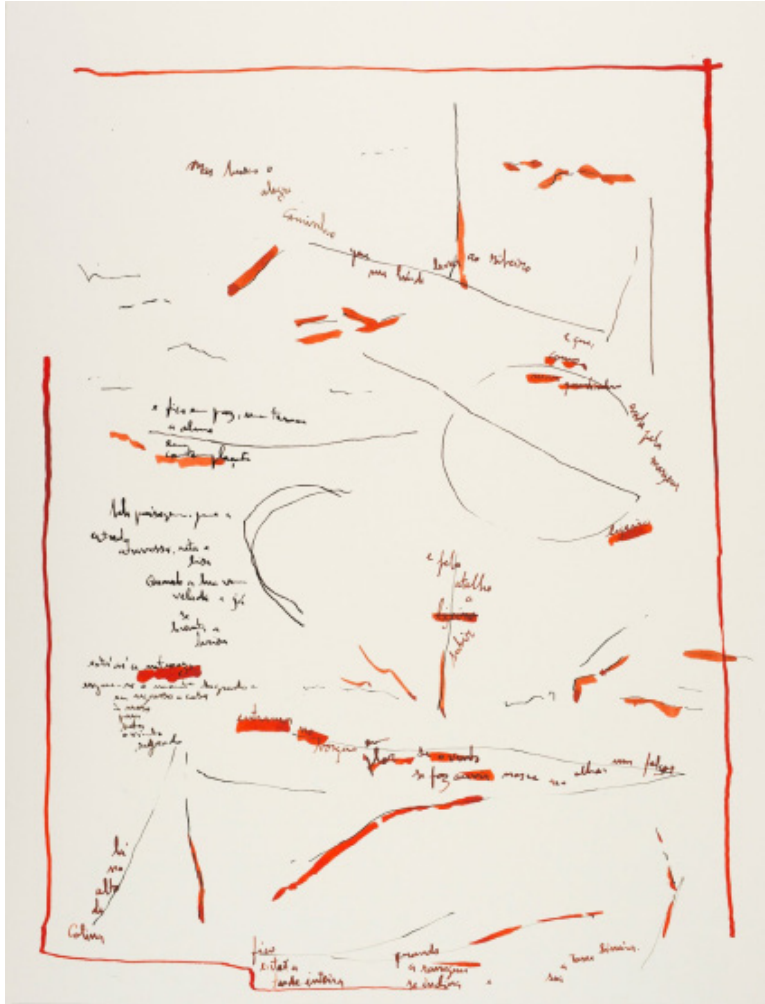

Avelino Sá

E cada dia vou por outro caminho (Wohl geh` Ich taglich)

2022

200x 150cm

Encáustica sobre madeira

Avelino Sá

Os carvalhos (Die Eichbaume)

2021

Encáustica sobre madeira

Avelino Sá

A Torre #1 (Der Turm)

2021

32 x 29cm

Tinta da china e grafite sobre papel

Avelino Sá

A Torre #10 (Der Turm)

2021

32 x 29cm

Tinta da china e grafite sobre papel

Avelino Sá

A Torre #12 (Der Turm)

2021

32 x 29cm

Tinta da china e grafite sobre papel

Avelino Sá

A Torre #13 (Der Turm)

2021

32 x 29cm

Tinta da china e grafite sobre papel

Avelino Sá

A Torre #14 (Der Turm)

2021